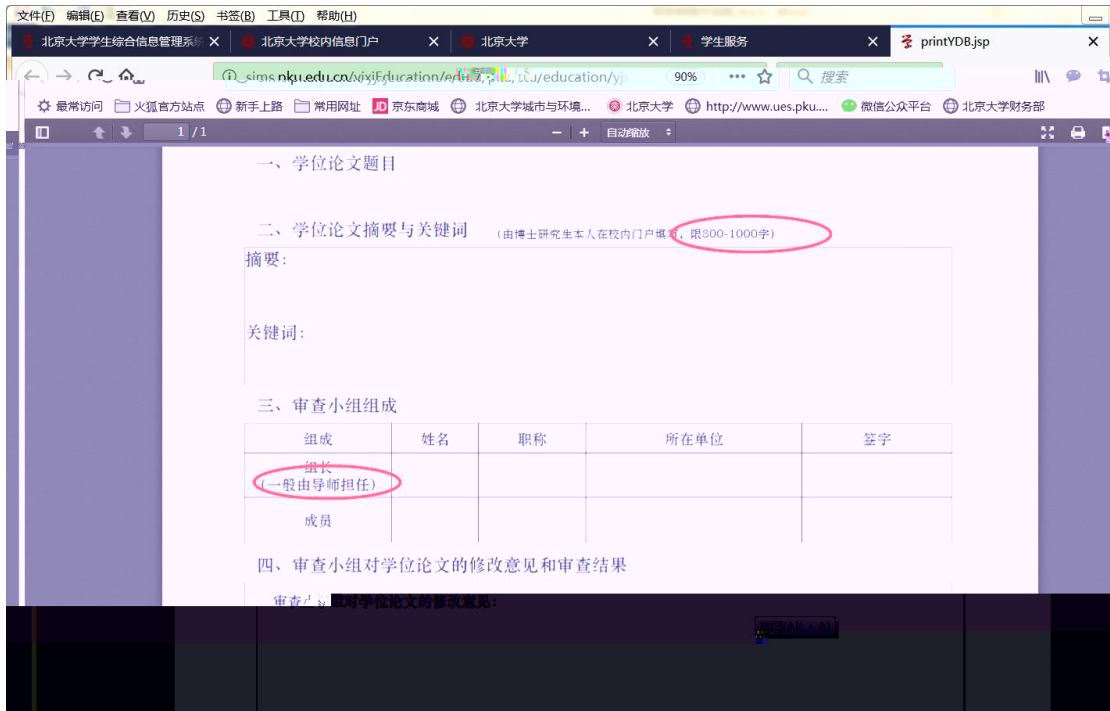

培养办教务 (电话62751358)

中期退课申请 维护个人培养计划

查询培养环节 培养环节录入及打印

4

5

6

学院

130